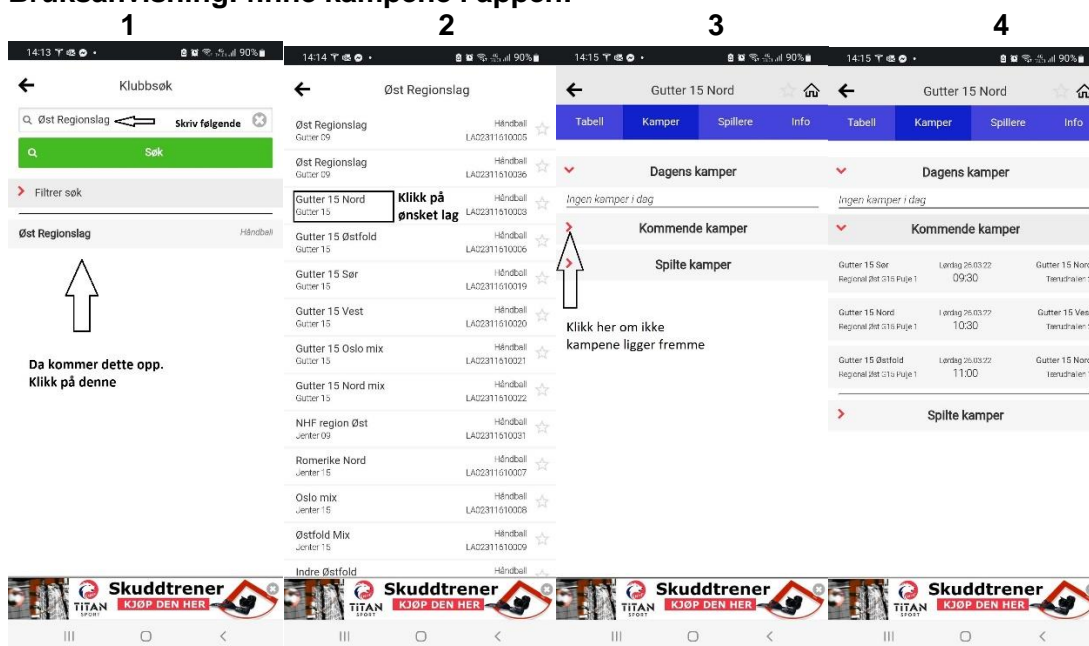

Felles info:

- Alle kampene vil bli tilgjengelig i Min Håndball-appen
- Kampoppsettet for Jenter finner dere her (2 puljer): [Jenter Pulje 1](#) og her: [Jenter Pulje 2](#)
- Regionen stiller med egen fysio med benk under turneringen (ved tribune på bane 2).
- **Bruksanvisning: finne kampene i appen:**

- Om dere klikker på en av kampene kommer dere til pulje osv.
- Gjenta øvelsen om dere ønsker å se andre lag i turneringen

Drakter:

Spillere som blir tatt ut til denne turneringen vil få et nummer fra 1 til 12. Dette nummeret skal følge spilleren gjennom hele turneringen. Regionen har egne nummererte vester til denne turneringen. Vestene skal ligge fast på samme plass (2 sett pr. bane) og skal ikke tas med etter endt kamp (legges pent på spillerbenken). **Hjemmelaget starter med ball.**

Garderober:

Det blir merket/satt opp guttegarderober og jentegarderober

Bespising:

Alle spillerne må ha med seg matpakke og frukt selv. Det er viktig at alle har med seg dette for å kunne yte bra innsats under hele turneringen!

Kiosk:

Skedsmo HK har kiosk åpen under turneringen.

Forfall/ andre henvedelser:

Forfall/andre hendelser meldes omgående til lagleder samt til Trine Sneeggen Fors, trine.sneeggenfors@handball.no / Tlf. 913 72 361