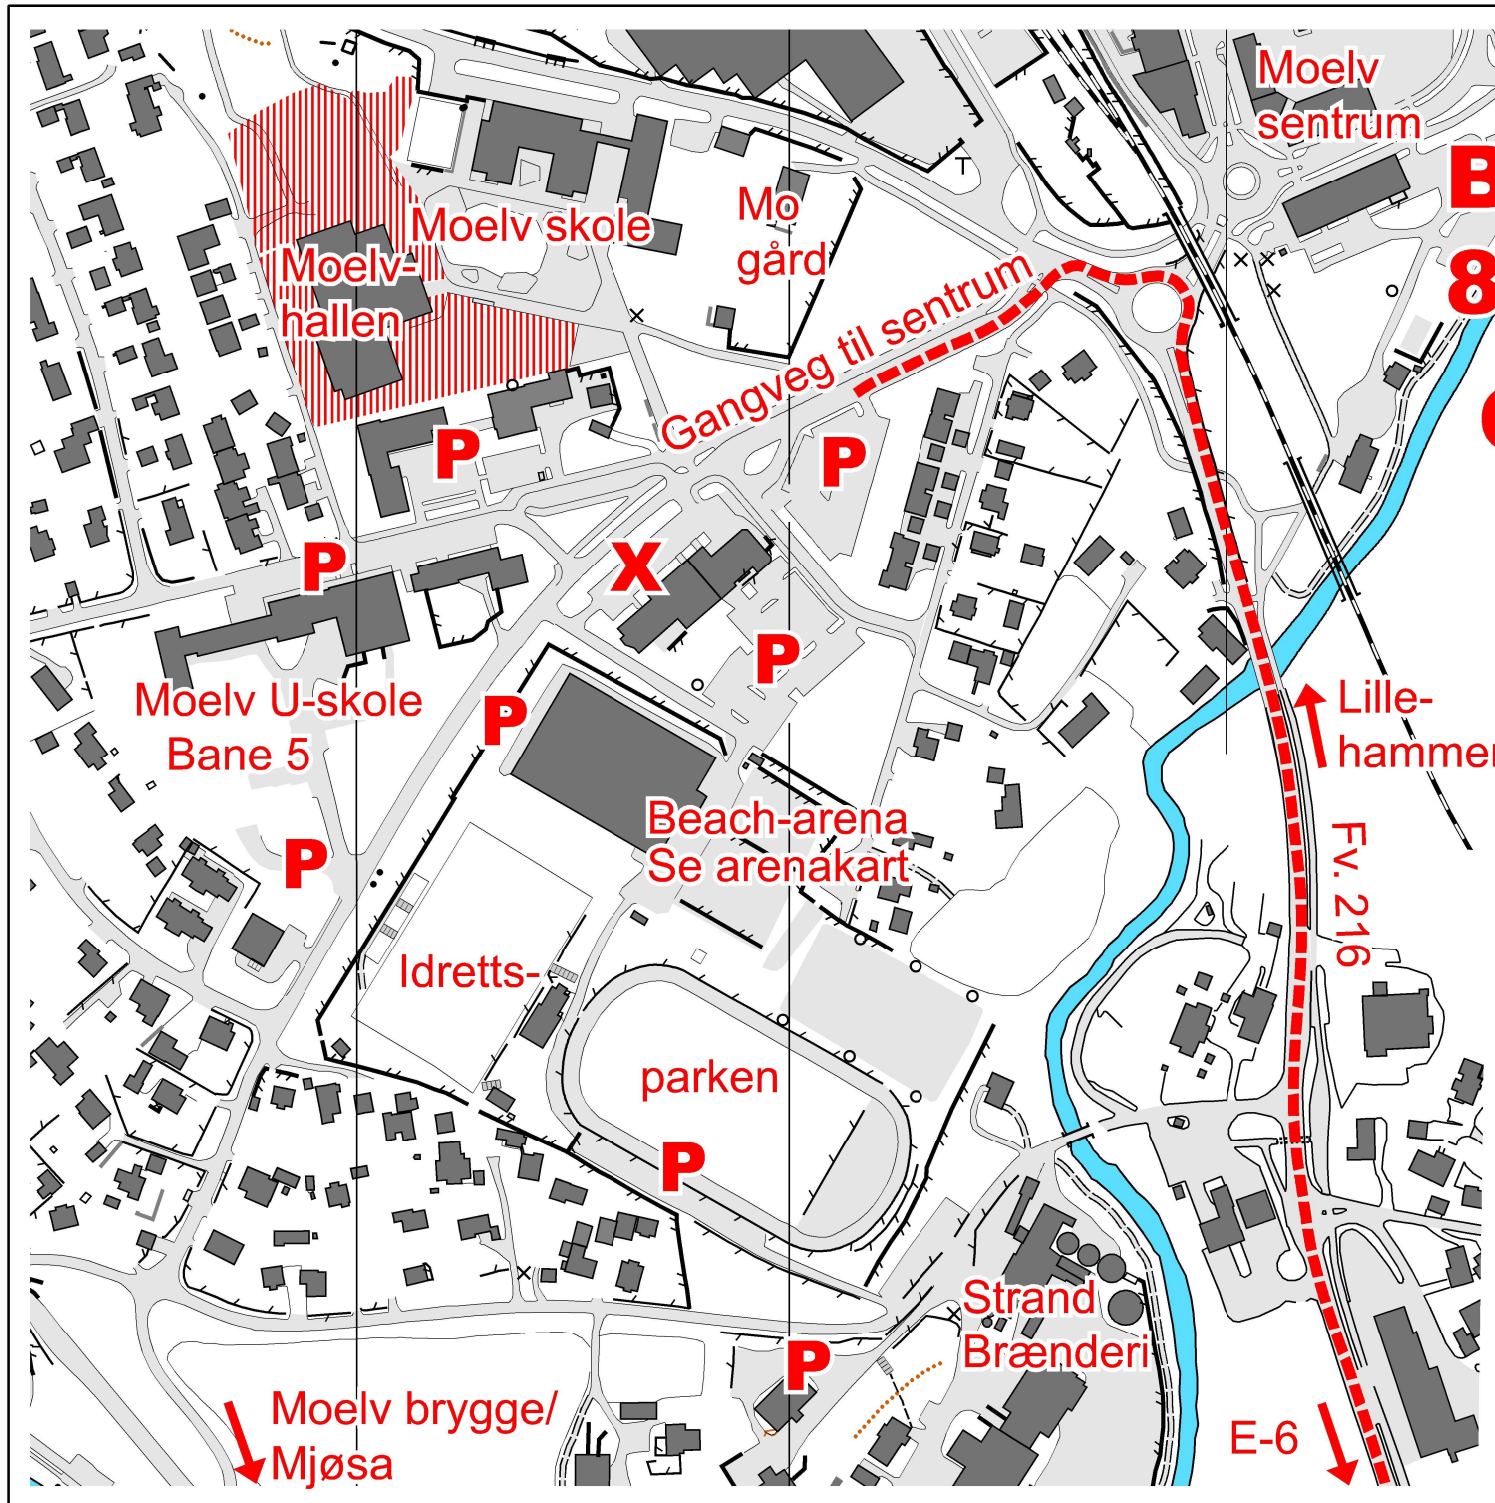

Moelven IL

Beachhåndball

8-10. juni 2018

Oversiktskart

1:3500

- Adkomstveg fra Fv. 213 til parkering/arena
- P** Parkeringsmuligheter. Ikke parker langs offentlig veg eller slik at du hindrer adkomst til privat eiendom
- X** Parkering forbudt (privat)
- |||||** Anleggsområde for ny barneskole/idretts- og svømmehall