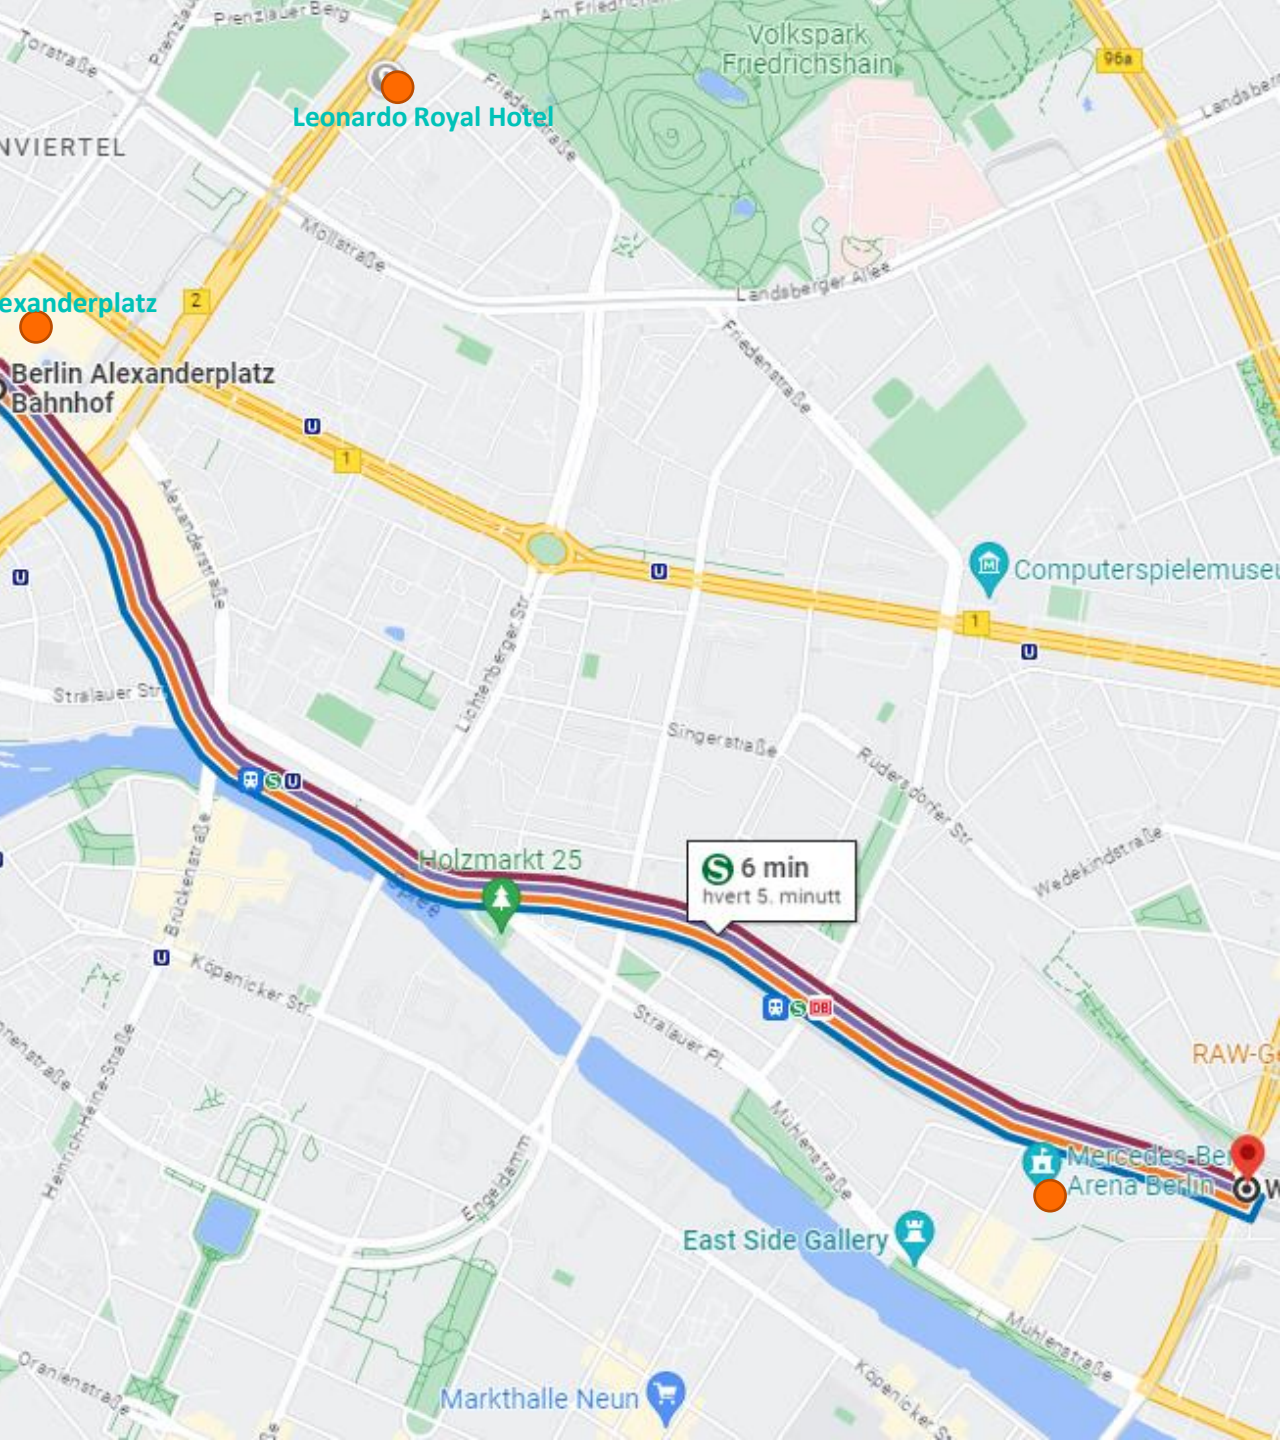

HÅNDBALL EM 2024 – MENN

INNLEDENDE RUNDER - BERLIN

INNLEDENDE, 11-14. JANUAR

De norske håndballgutta er trukket i pulje D som spiller sine innledende kamper i Berlin og i Mercedes-Benz Arena.

KOMENT legger opp til reise for våre kunder fra **torsdag 11. januar til søndag 14. januar.**

Da får man med seg 2 kamper (torsdag og lørdag).

Vi bor på Leonardo Royal Hotel i sentrum øst, i gåavstand til Alexanderplatz (ca. 1 km).

Fra Alexanderplatz går det en direkte S-tog forbindelse (ca. 6 min. kjøretid) til Mercedes-Benz Arena som ligger ca. 3 km fra hotellet.