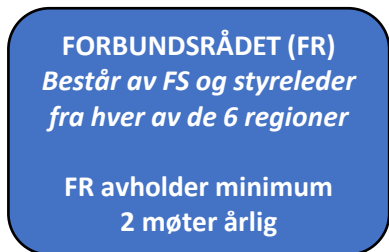

NHFs politiske organisering

Hver region har et eget Regionstyre (RS) og avholder egne Regionsting, som er deres høyeste myndighet

NHFs administrative organisering på Ullevaal

Hver region har en daglig leder og en regional ledergruppe, samt egne seksjoner for de ulike arbeidsområdene