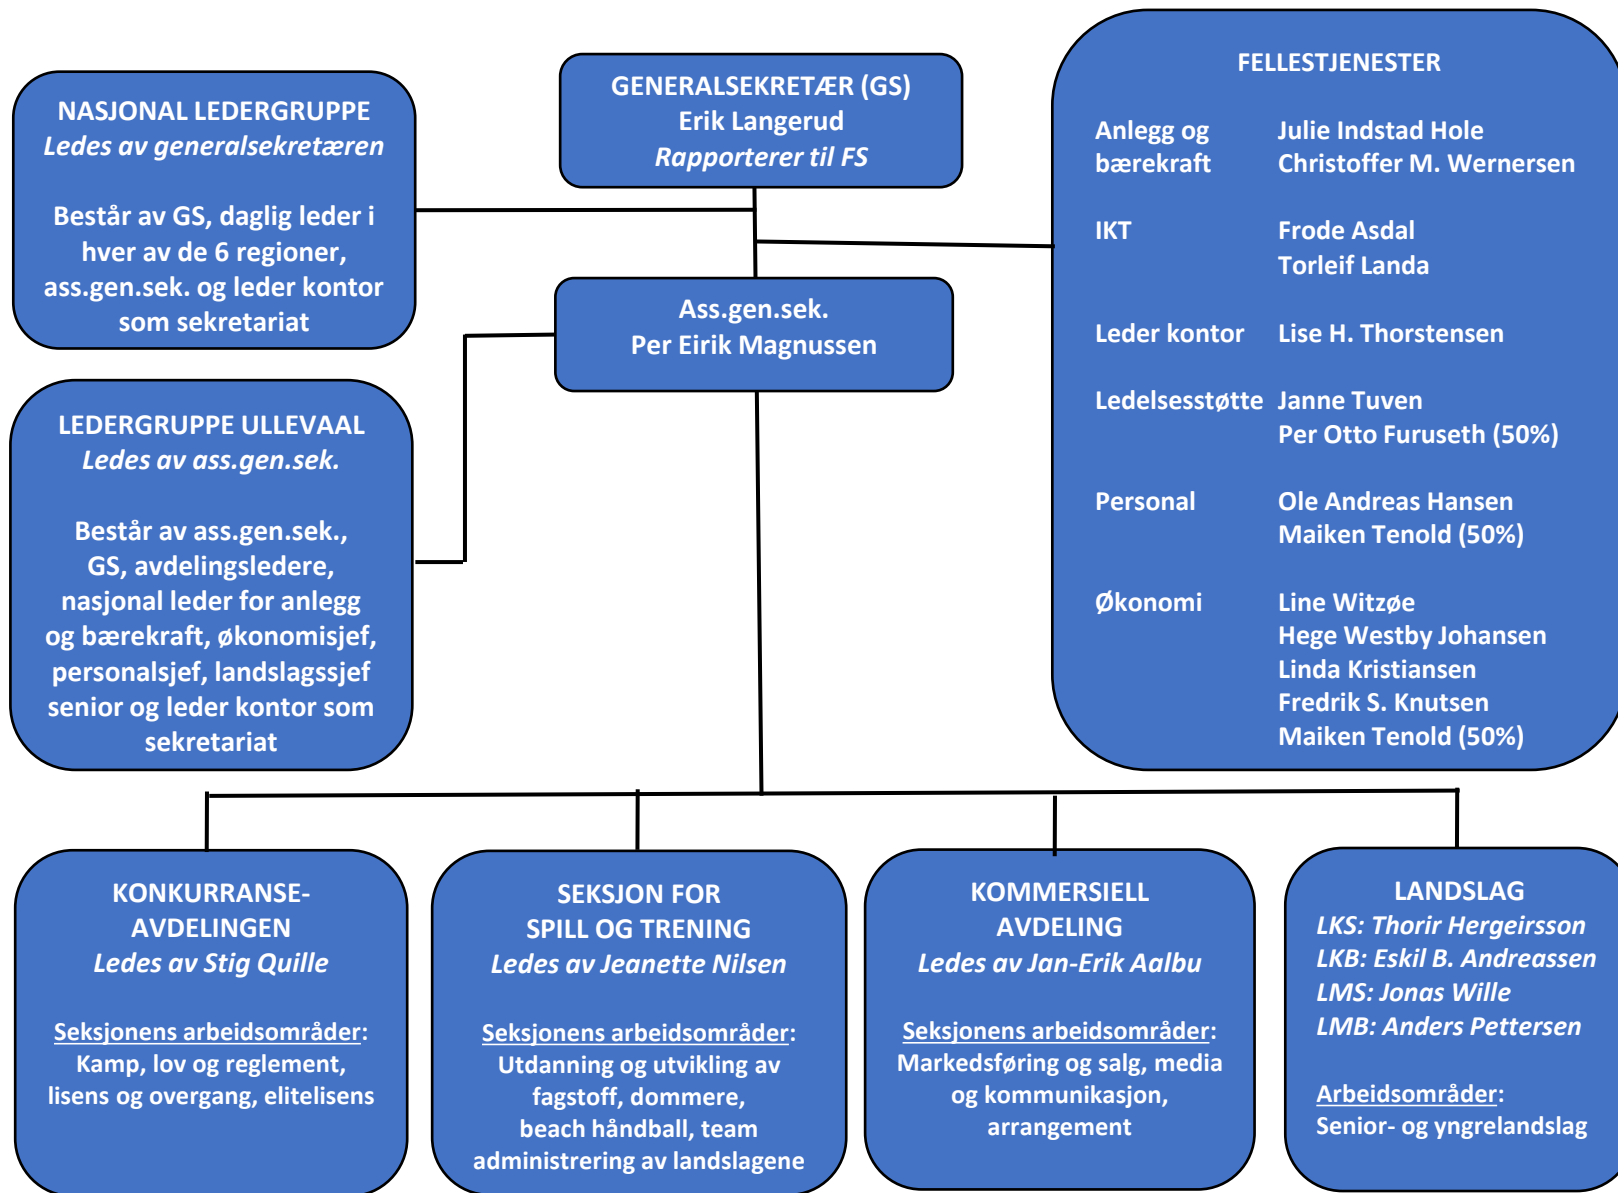

NHFs politiske organisering

Hver region har et eget Regionstyre (RS) og avholder egne Regionsting, som er deres høyeste myndighet

NHFs administrative organisering på Ullevaal

Hver region har en daglig leder og en regional ledergruppe, samt egne seksjoner for de ulike arbeidsområdene